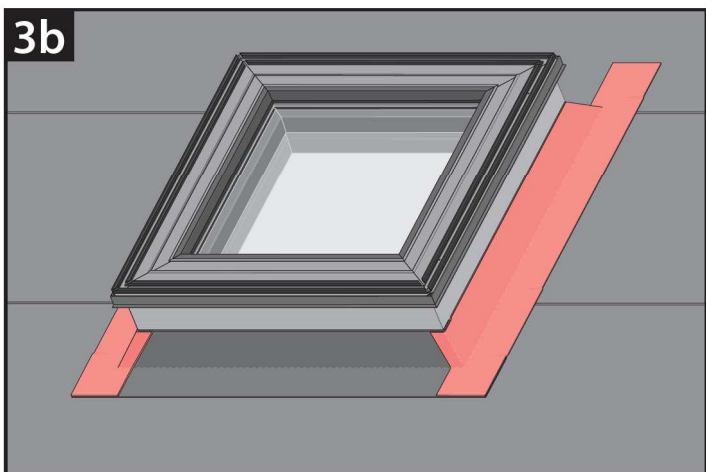

0°-15°

DMC

<http://www.fakro.com/download/film-installation-instructions/roof-windows/>

DMC	
60x60	
60x90	
70x70	
80x80	
90x90	
90x120	
100x100	
120x120	
100x150	
140x140	
120x220	

DMC	DMC
U6	U8(VSG)
140x140	140x140
120x220	

XRD
XRD/W

DMC

DMC	A	B	S	L
	[mm]		[mm]	
60x60	600-650	600-650	820	820
60x90	600-650	900-950	820	1120
70x70	700-750	700-750	920	920
80x80	800-850	800-850	1020	1020
90x90	900-950	900-950	1120	1120
90x120	900-950	1200-1250	1120	1420
100x100	1000-1050	1000-1050	1220	1220
120x120	1200-1250	1200-1250	1420	1420
140x140	1400-1450	1400-1450	1620	1620
100x150	1000-1050	1500-1550	1220	1720
120x220	1200-1250	2200-2250	1420	2420