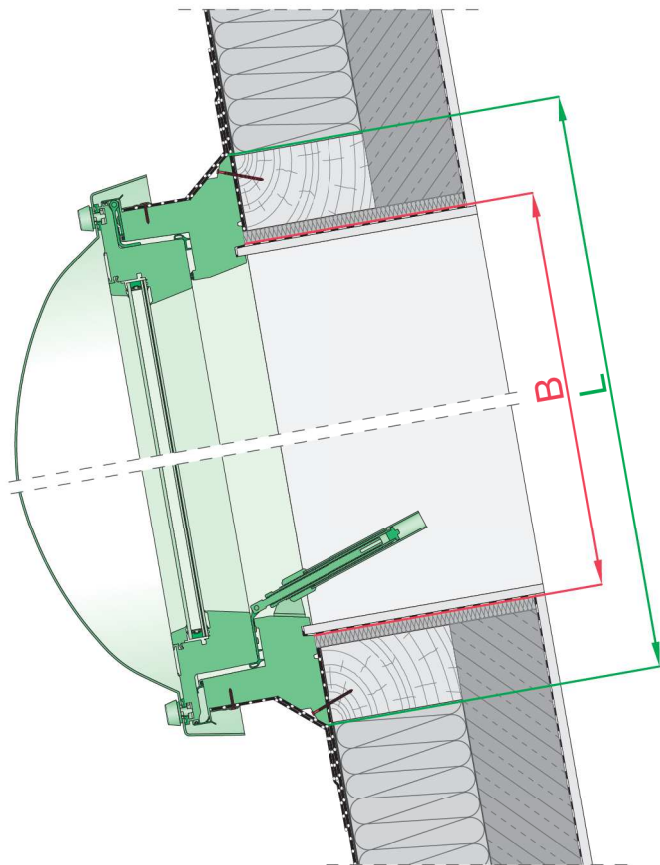

0°-15°

DMC

<http://www.fakro.com/download/film-installation-instructions/roof-windows/>

DMC	
60x60	
60x90	
70x70	
80x80	
90x90	
90x120	
100x100	
120x120	
100x150	
140x140	
120x220	

DMC	DMC
U6	U8(VSG)
140x140	140x140
120x220	

XRD
XRD/W

DMC

DMC	A	B	S	L
	[mm]		[mm]	
60x60	600-650	600-650	820	820
60x90	600-650	900-950	820	1120
70x70	700-750	700-750	920	920
80x80	800-850	800-850	1020	1020
90x90	900-950	900-950	1120	1120
90x120	900-950	1200-1250	1120	1420
100x100	1000-1050	1000-1050	1220	1220
120x120	1200-1250	1200-1250	1420	1420
140x140	1400-1450	1400-1450	1620	1620
100x150	1000-1050	1500-1550	1220	1720
120x220	1200-1250	2200-2250	1420	2420

4

5

6

7

9

9a

DMC

- 60x60
- 60x90
- 70x70
- 80x80
- 90x90
- 90x120
- 100x100
- 120x120
- 100x150
- 140x140
- 120x220

9b

DMC

- U6
- 140x140
- 120x220

DMC

- U8(VSG)
- 140x140

9a

DMC

60x60
60x90
70x70
80x80
90x90
90x120
100x100
120x120
100x150
140x140
120x220