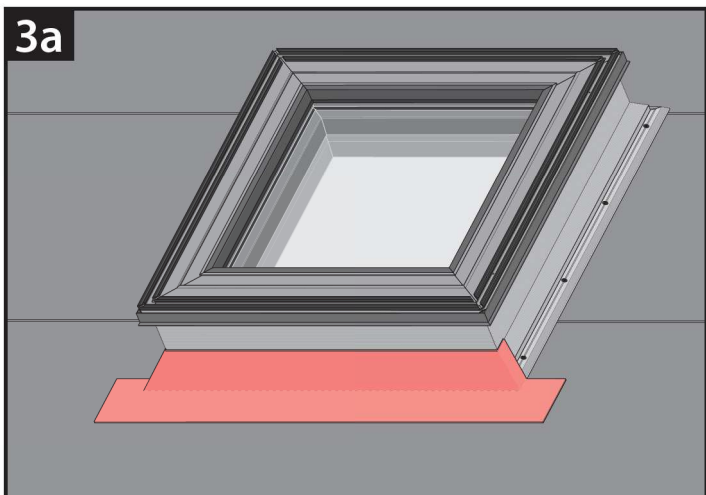

0°-15°

DMC

<http://www.fakro.com/download/film-installation-instructions/roof-windows/>

DMC	
60x60	
60x90	
70x70	
80x80	
90x90	
90x120	
100x100	
120x120	
100x150	
140x140	
120x220	

DMC	DMC
U6	U8(VSG)
140x140	140x140
120x220	

XRD
XRD/W

DMC

DMC	A	B	S	L
	[mm]		[mm]	
60x60	600-650	600-650	820	820
60x90	600-650	900-950	820	1120
70x70	700-750	700-750	920	920
80x80	800-850	800-850	1020	1020
90x90	900-950	900-950	1120	1120
90x120	900-950	1200-1250	1120	1420
100x100	1000-1050	1000-1050	1220	1220
120x120	1200-1250	1200-1250	1420	1420
140x140	1400-1450	1400-1450	1620	1620
100x150	1000-1050	1500-1550	1220	1720
120x220	1200-1250	2200-2250	1420	2420