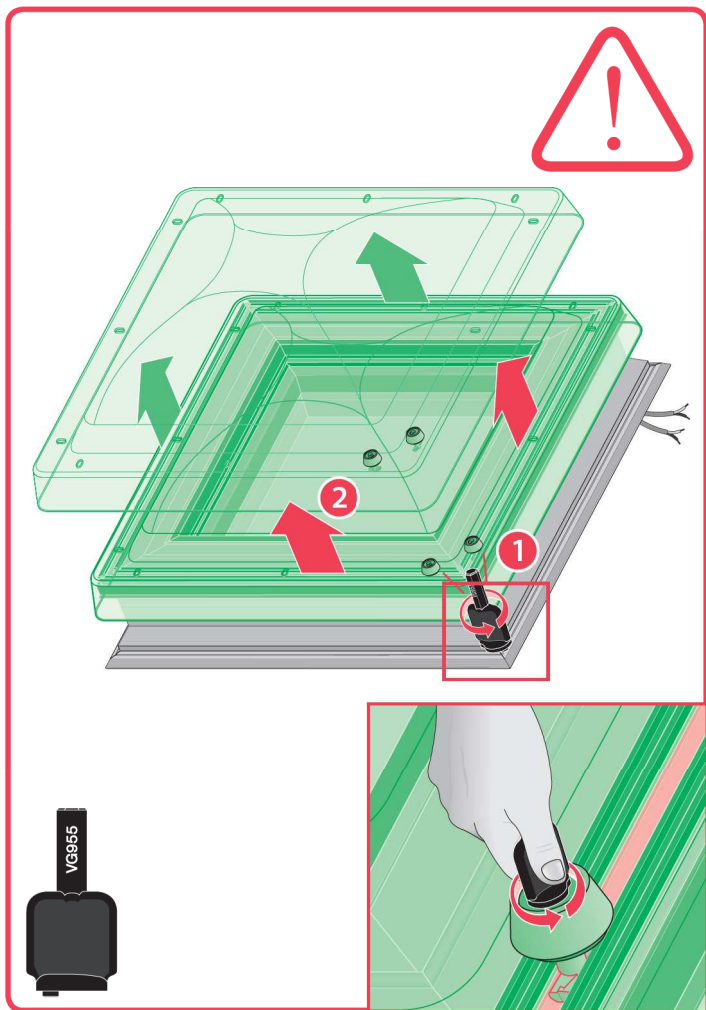

0°-15°

DMC

<http://www.fakro.com/download/film-installation-instructions/roof-windows/>

DMC	
60x60	
60x90	
70x70	
80x80	
90x90	
90x120	
100x100	
120x120	
100x150	
140x140	
120x220	

DMC	DMC
U6	U8(VSG)
140x140	140x140
120x220	

XRD
XRD/W

DMC

DMC	A	B	S	L
	[mm]		[mm]	
60x60	600-650	600-650	820	820
60x90	600-650	900-950	820	1120
70x70	700-750	700-750	920	920
80x80	800-850	800-850	1020	1020
90x90	900-950	900-950	1120	1120
90x120	900-950	1200-1250	1120	1420
100x100	1000-1050	1000-1050	1220	1220
120x120	1200-1250	1200-1250	1420	1420
140x140	1400-1450	1400-1450	1620	1620
100x150	1000-1050	1500-1550	1220	1720
120x220	1200-1250	2200-2250	1420	2420