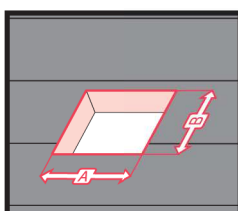

0°-15°

DMC

<http://www.fakro.com/download/film-installation-instructions/roof-windows/>

DMC	
60x60	
60x90	
70x70	
80x80	
90x90	
90x120	
100x100	
120x120	
100x150	
140x140	
120x220	

DMC	DMC
U6	U8(VSG)
140x140	140x140
120x220	

XRD
XRD/W

DMC

DMC	A	B	S	L
	[mm]		[mm]	
60x60	600-650	600-650	820	820
60x90	600-650	900-950	820	1120
70x70	700-750	700-750	920	920
80x80	800-850	800-850	1020	1020
90x90	900-950	900-950	1120	1120
90x120	900-950	1200-1250	1120	1420
100x100	1000-1050	1000-1050	1220	1220
120x120	1200-1250	1200-1250	1420	1420
140x140	1400-1450	1400-1450	1620	1620
100x150	1000-1050	1500-1550	1220	1720
120x220	1200-1250	2200-2250	1420	2420