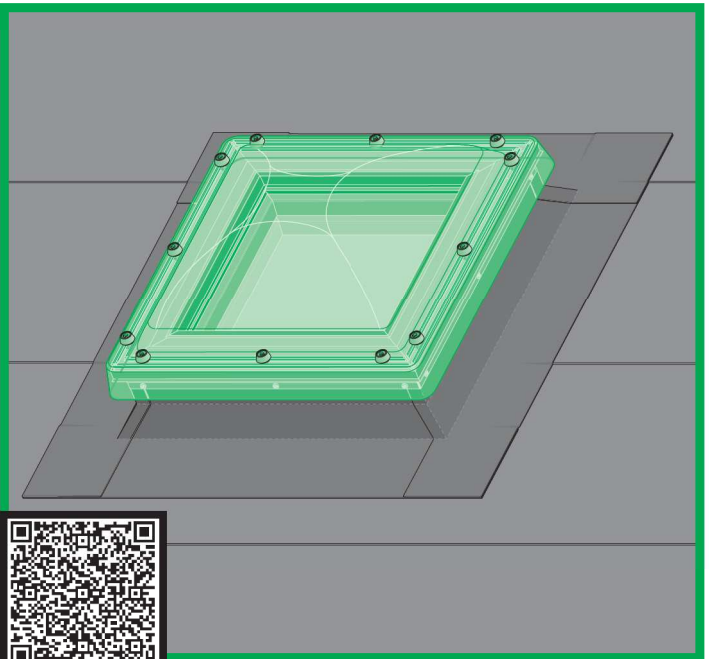

0°-15°

DMC

<http://www.fakro.com/download/film-installation-instructions/roof-windows/>

DMC	
60x60	
60x90	
70x70	
80x80	
90x90	
90x120	
100x100	
120x120	
100x150	
140x140	
120x220	

DMC	DMC
U6	U8(VSG)
140x140	140x140
120x220	

XRD
XRD/W

DMC

DMC	A	B	S	L
	[mm]		[mm]	
60x60	600-650	600-650	820	820
60x90	600-650	900-950	820	1120
70x70	700-750	700-750	920	920
80x80	800-850	800-850	1020	1020
90x90	900-950	900-950	1120	1120
90x120	900-950	1200-1250	1120	1420
100x100	1000-1050	1000-1050	1220	1220
120x120	1200-1250	1200-1250	1420	1420
140x140	1400-1450	1400-1450	1620	1620
100x150	1000-1050	1500-1550	1220	1720
120x220	1200-1250	2200-2250	1420	2420