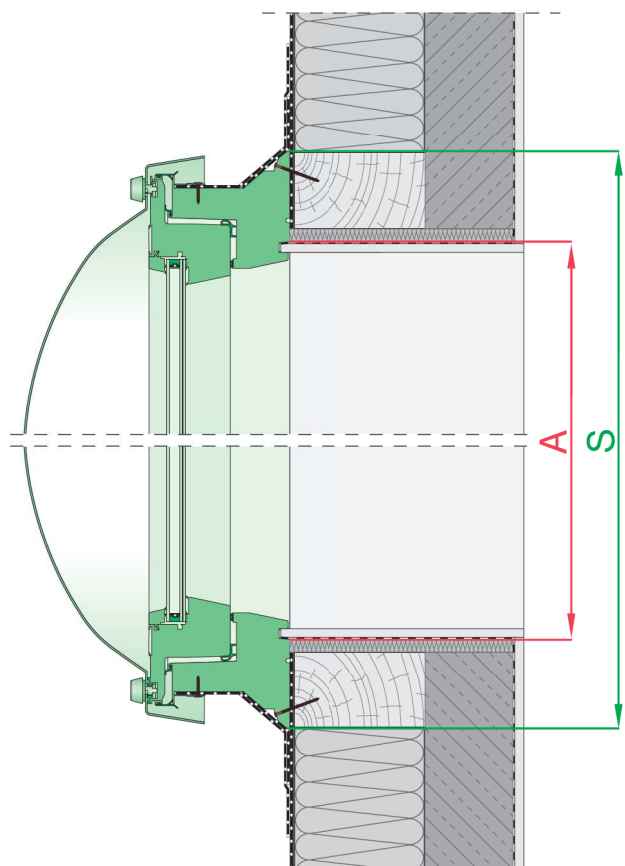

0°-15°

DMC

<http://www.fakro.com/download/film-installation-instructions/roof-windows/>

DMC	
60x60	
60x90	
70x70	
80x80	
90x90	
90x120	
100x100	
120x120	
100x150	
140x140	
120x220	

DMC	DMC
U6	U8(VSG)
140x140	140x140
120x220	

XRD
XRD/W

DMC

DMC	A	B	S	L
	[mm]		[mm]	
60x60	600-650	600-650	820	820
60x90	600-650	900-950	820	1120
70x70	700-750	700-750	920	920
80x80	800-850	800-850	1020	1020
90x90	900-950	900-950	1120	1120
90x120	900-950	1200-1250	1120	1420
100x100	1000-1050	1000-1050	1220	1220
120x120	1200-1250	1200-1250	1420	1420
140x140	1400-1450	1400-1450	1620	1620
100x150	1000-1050	1500-1550	1220	1720
120x220	1200-1250	2200-2250	1420	2420

4

5

6

7

9

9a

DMC

- 60x60
- 60x90
- 70x70
- 80x80
- 90x90
- 90x120
- 100x100
- 120x120
- 100x150
- 140x140
- 120x220

9b

DMC

- U6
- 140x140
- 120x220

DMC

- U8(VSG)
- 140x140

9a

DMC

60x60
60x90
70x70
80x80
90x90
90x120
100x100
120x120
100x150
140x140
120x220