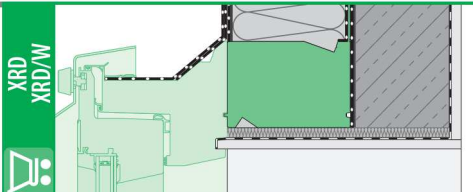

0°-15°

DMC

<http://www.fakro.com/download/film-installation-instructions/roof-windows/>

DMC	
60x60	
60x90	
70x70	
80x80	
90x90	
90x120	
100x100	
120x120	
100x150	
140x140	
120x220	

DMC	DMC
U6	U8(VSG)
140x140	140x140
120x220	

XRD
XRD/W

DMC

DMC	A	B	S	L
	[mm]		[mm]	
60x60	600-650	600-650	820	820
60x90	600-650	900-950	820	1120
70x70	700-750	700-750	920	920
80x80	800-850	800-850	1020	1020
90x90	900-950	900-950	1120	1120
90x120	900-950	1200-1250	1120	1420
100x100	1000-1050	1000-1050	1220	1220
120x120	1200-1250	1200-1250	1420	1420
140x140	1400-1450	1400-1450	1620	1620
100x150	1000-1050	1500-1550	1220	1720
120x220	1200-1250	2200-2250	1420	2420