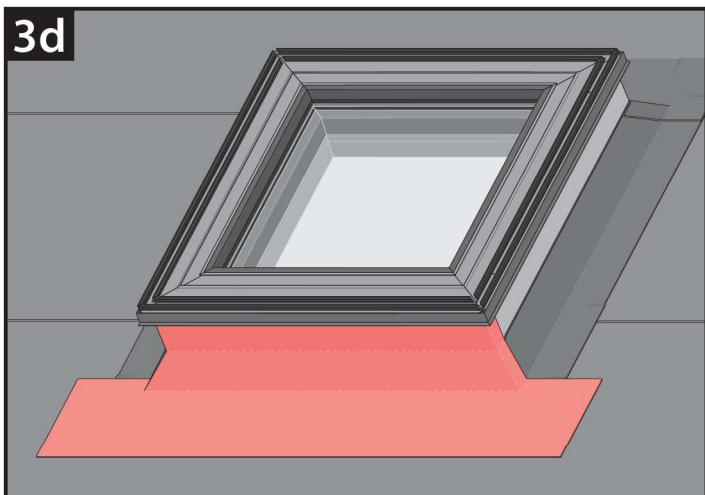

0°-15°

DMC

<http://www.fakro.com/download/film-installation-instructions/roof-windows/>

DMC	
60x60	
60x90	
70x70	
80x80	
90x90	
90x120	
100x100	
120x120	
100x150	
140x140	
120x220	

DMC	DMC
U6	U8(VSG)
140x140	140x140
120x220	

XRD
XRD/W

DMC

DMC	A	B	S	L
	[mm]		[mm]	
60x60	600-650	600-650	820	820
60x90	600-650	900-950	820	1120
70x70	700-750	700-750	920	920
80x80	800-850	800-850	1020	1020
90x90	900-950	900-950	1120	1120
90x120	900-950	1200-1250	1120	1420
100x100	1000-1050	1000-1050	1220	1220
120x120	1200-1250	1200-1250	1420	1420
140x140	1400-1450	1400-1450	1620	1620
100x150	1000-1050	1500-1550	1220	1720
120x220	1200-1250	2200-2250	1420	2420