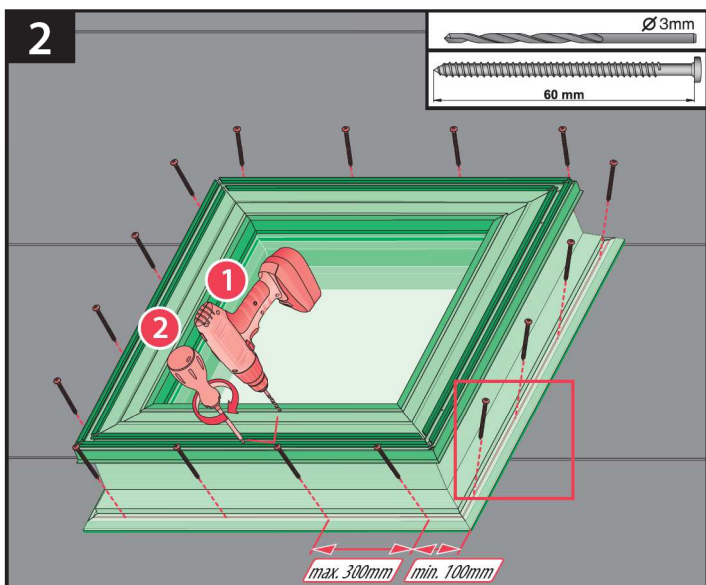

0°-15°

DMC

<http://www.fakro.com/download/film-installation-instructions/roof-windows/>

DMC	
60x60	
60x90	
70x70	
80x80	
90x90	
90x120	
100x100	
120x120	
100x150	
140x140	
120x220	

DMC	DMC
U6	U8(VSG)
140x140	140x140
120x220	

XRD
XRD/W

DMC

DMC	A	B	S	L
	[mm]		[mm]	
60x60	600-650	600-650	820	820
60x90	600-650	900-950	820	1120
70x70	700-750	700-750	920	920
80x80	800-850	800-850	1020	1020
90x90	900-950	900-950	1120	1120
90x120	900-950	1200-1250	1120	1420
100x100	1000-1050	1000-1050	1220	1220
120x120	1200-1250	1200-1250	1420	1420
140x140	1400-1450	1400-1450	1620	1620
100x150	1000-1050	1500-1550	1220	1720
120x220	1200-1250	2200-2250	1420	2420