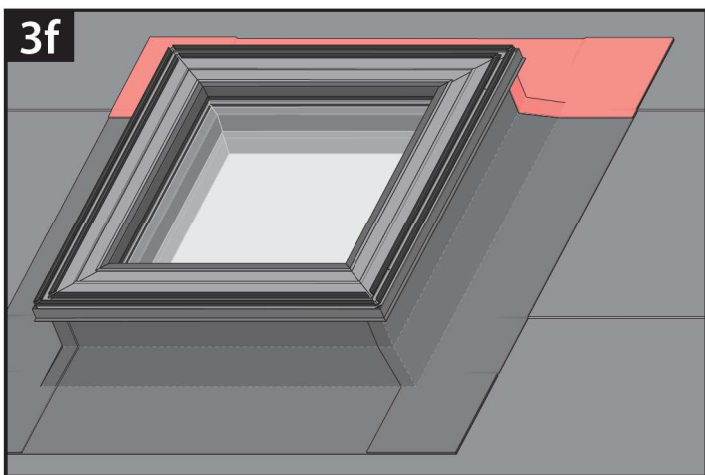

0°-15°

DMC

<http://www.fakro.com/download/film-installation-instructions/roof-windows/>

DMC	
60x60	
60x90	
70x70	
80x80	
90x90	
90x120	
100x100	
120x120	
100x150	
140x140	
120x220	

DMC	DMC
U6	U8(VSG)
140x140	140x140
120x220	

XRD
XRD/W

DMC

DMC	A	B	S	L
	[mm]		[mm]	
60x60	600-650	600-650	820	820
60x90	600-650	900-950	820	1120
70x70	700-750	700-750	920	920
80x80	800-850	800-850	1020	1020
90x90	900-950	900-950	1120	1120
90x120	900-950	1200-1250	1120	1420
100x100	1000-1050	1000-1050	1220	1220
120x120	1200-1250	1200-1250	1420	1420
140x140	1400-1450	1400-1450	1620	1620
100x150	1000-1050	1500-1550	1220	1720
120x220	1200-1250	2200-2250	1420	2420