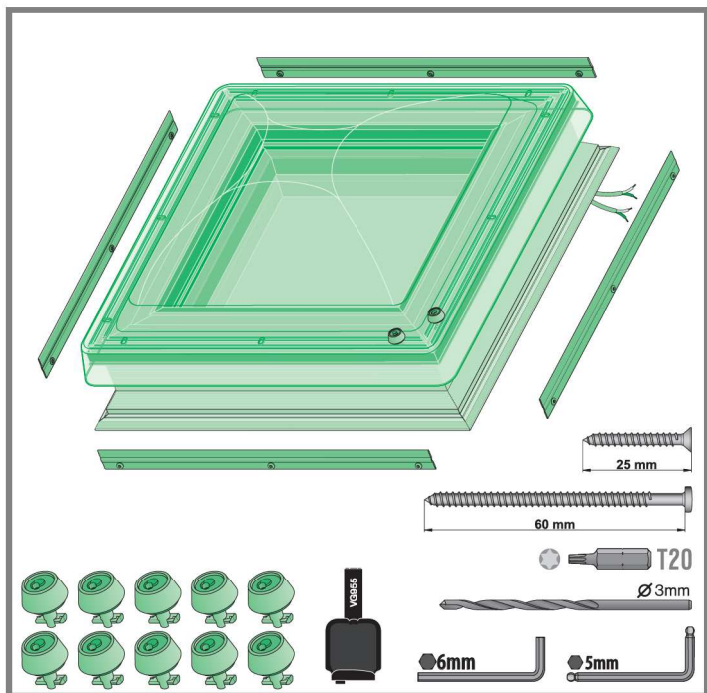

0°-15°

DMC

<http://www.fakro.com/download/film-installation-instructions/roof-windows/>

DMC	
60x60	
60x90	
70x70	
80x80	
90x90	
90x120	
100x100	
120x120	
100x150	
140x140	
120x220	

DMC	DMC
U6	U8(VSG)
140x140	140x140
120x220	

XRD
XRD/W

DMC

DMC	A	B	S	L
	[mm]		[mm]	
60x60	600-650	600-650	820	820
60x90	600-650	900-950	820	1120
70x70	700-750	700-750	920	920
80x80	800-850	800-850	1020	1020
90x90	900-950	900-950	1120	1120
90x120	900-950	1200-1250	1120	1420
100x100	1000-1050	1000-1050	1220	1220
120x120	1200-1250	1200-1250	1420	1420
140x140	1400-1450	1400-1450	1620	1620
100x150	1000-1050	1500-1550	1220	1720
120x220	1200-1250	2200-2250	1420	2420

4

5

6

7

9

9a

DMC

- 60x60
- 60x90
- 70x70
- 80x80
- 90x90
- 90x120
- 100x100
- 120x120
- 100x150
- 140x140
- 120x220

9b

DMC

- U6
- 140x140
- 120x220

DMC

- U8(VSG)
- 140x140

9a

DMC

60x60
60x90
70x70
80x80
90x90
90x120
100x100
120x120
100x150
140x140
120x220