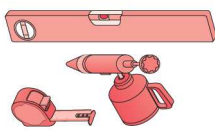

0°-15°

DMC

<http://www.fakro.com/download/film-installation-instructions/roof-windows/>

DMC	
60x60	
60x90	
70x70	
80x80	
90x90	
90x120	
100x100	
120x120	
100x150	
140x140	
120x220	

DMC	DMC
U6	U8(VSG)
140x140	140x140
120x220	

XRD
XRD/W

DMC

DMC	A	B	S	L
	[mm]		[mm]	
60x60	600-650	600-650	820	820
60x90	600-650	900-950	820	1120
70x70	700-750	700-750	920	920
80x80	800-850	800-850	1020	1020
90x90	900-950	900-950	1120	1120
90x120	900-950	1200-1250	1120	1420
100x100	1000-1050	1000-1050	1220	1220
120x120	1200-1250	1200-1250	1420	1420
140x140	1400-1450	1400-1450	1620	1620
100x150	1000-1050	1500-1550	1220	1720
120x220	1200-1250	2200-2250	1420	2420