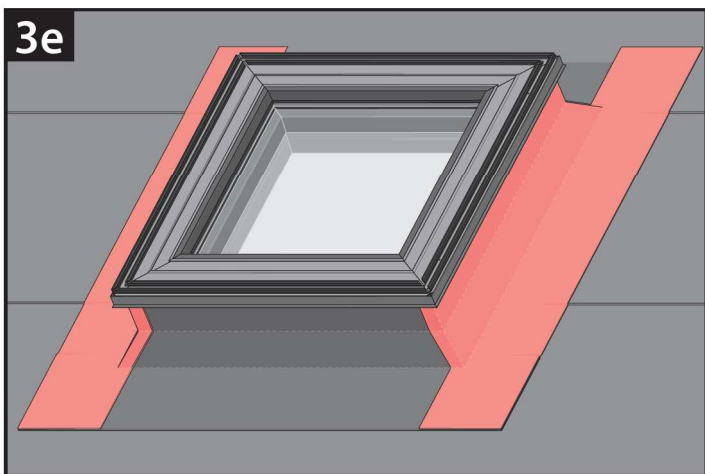

0°-15°

DMC

<http://www.fakro.com/download/film-installation-instructions/roof-windows/>

DMC	
60x60	
60x90	
70x70	
80x80	
90x90	
90x120	
100x100	
120x120	
100x150	
140x140	
120x220	

DMC	DMC
U6	U8(VSG)
140x140	140x140
120x220	

XRD
XRD/W

DMC

DMC	A	B	S	L
	[mm]		[mm]	
60x60	600-650	600-650	820	820
60x90	600-650	900-950	820	1120
70x70	700-750	700-750	920	920
80x80	800-850	800-850	1020	1020
90x90	900-950	900-950	1120	1120
90x120	900-950	1200-1250	1120	1420
100x100	1000-1050	1000-1050	1220	1220
120x120	1200-1250	1200-1250	1420	1420
140x140	1400-1450	1400-1450	1620	1620
100x150	1000-1050	1500-1550	1220	1720
120x220	1200-1250	2200-2250	1420	2420