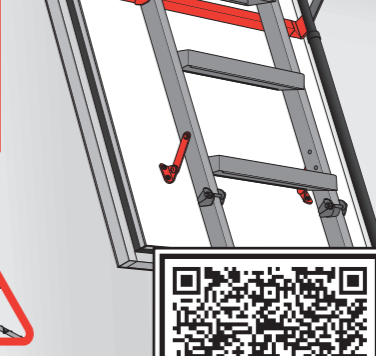

# WARNING! - ACHTUNG! - UWAGA! - ATTENTION! - CUIDADO! - ВНИМАНИЕ!

NC 9MR KB2457

- DE FEUERHEMMENDE BODENTREPPE
- FR ESCALIER ESCAMOTABLE COUPE-FEU
- GB FIRE-RESISTANT LOFT LADDER
- PL SCHODY SEGMENTOWE OGNIODPORNE