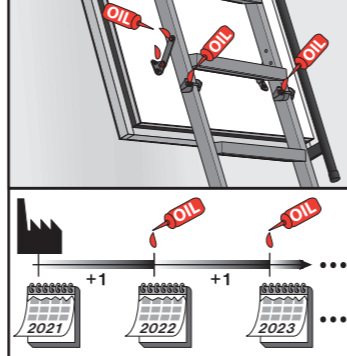

# WARNING! - ACHTUNG! - UWAGA! - ATTENTION! - CUIDADO! - ВНИМАНИЕ!

NC 9MR KB2457

- DE FEUERHEMMENDE BODENTREPPE
- FR ESCALIER ESCAMOTABLE COUPE-FEU
- GB FIRE-RESISTANT LOFT LADDER
- PL SCHODY SEGMENTOWE OGNIODPORNE