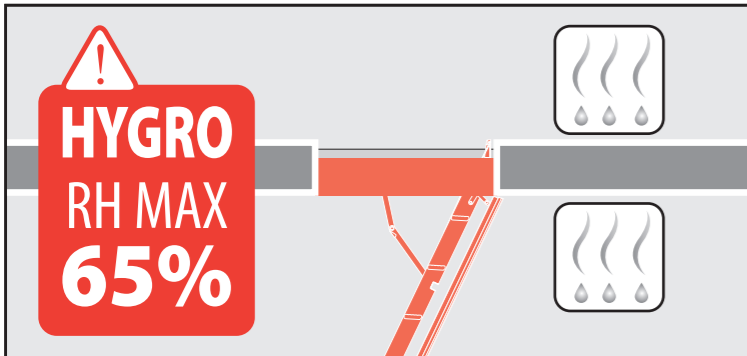

# WARNING! - ACHTUNG! - UWAGA! - ATTENTION! - CUIDADO! - ВНИМАНИЕ!

NC 9MR KB2457

- DE FEUERHEMMENDE BODENTREPPE
- FR ESCALIER ESCAMOTABLE COUPE-FEU
- GB FIRE-RESISTANT LOFT LADDER
- PL SCHODY SEGMENTOWE OGNIODPORNE