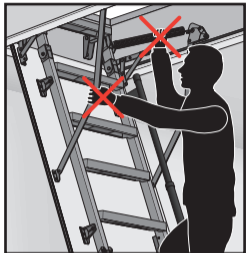

⚠ WARNING! - ACHTUNG! - UWAGA! - ATTENTION! - CUIDADO! - ВНИМАНИЕ!

NC 98P

200KG
300lbs
MAX

SAFETY! - SICHERHEIT! - BEZPIECZEŃSTWO!
SÉCURITÉ! - SEGURIDAD! - БЕЗОПАСНОСТЬ!

<http://www.fakro.com/download/safety-instructions/loft-ladders.php>