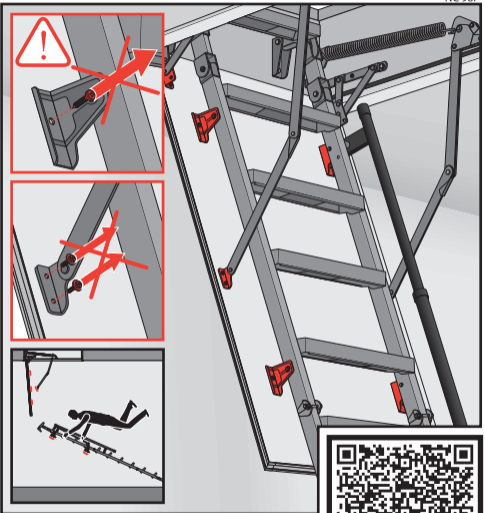

⚠ WARNING! - ACHTUNG! - UWAGA! - ATTENTION! - CUIDADO! - ВНИМАНИЕ!

NC 98P

200KG
300lbs
MAX

SAFETY! - SICHERHEIT! - BEZPIECZEŃSTWO!
SÉCURITÉ! - SEGURIDAD! - БЕЗОПАСНОСТЬ!

<http://www.fakro.com/download/safety-instructions/loft-ladders.php>