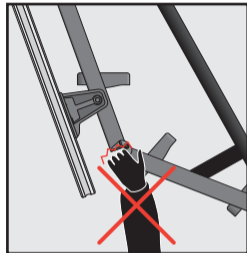

⚠ WARNING! - ACHTUNG! - UWAGA! - ATTENTION! - CUIDADO! - ВНИМАНИЕ!

NC 98P

200KG
300lbs
MAX

SAFETY! - SICHERHEIT! - BEZPIECZEŃSTWO!
SÉCURITÉ! - SEGURIDAD! - БЕЗОПАСНОСТЬ!

<http://www.fakro.com/download/safety-instructions/loft-ladders.php>