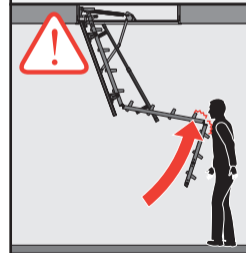

⚠ WARNING! - ACHTUNG! - UWAGA! - ATTENTION! - CUIDADO! - ВНИМАНИЕ!

NC 98P

200KG
300lbs
MAX

SAFETY! - SICHERHEIT! - BEZPIECZEŃSTWO!
SÉCURITÉ! - SEGURIDAD! - БЕЗОПАСНОСТЬ!

<http://www.fakro.com/download/safety-instructions/loft-ladders.php>