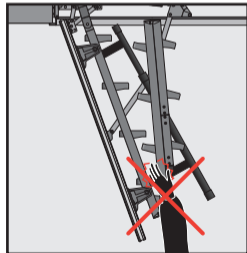

⚠ WARNING! - ACHTUNG! - UWAGA! - ATTENTION! - CUIDADO! - ВНИМАНИЕ!

NC 98P

200KG
300lbs
MAX

SAFETY! - SICHERHEIT! - BEZPIECZEŃSTWO!
SÉCURITÉ! - SEGURIDAD! - БЕЗОПАСНОСТЬ!

<http://www.fakro.com/download/safety-instructions/loft-ladders.php>