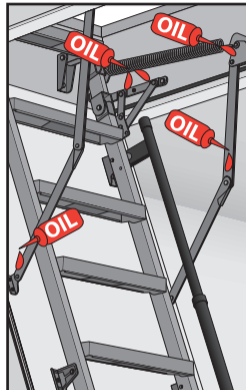

⚠ WARNING! - ACHTUNG! - UWAGA! - ATTENTION! - CUIDADO! - ВНИМАНИЕ!

NC 98P

200KG
300lbs
MAX

SAFETY! - SICHERHEIT! - BEZPIECZEŃSTWO!
SÉCURITÉ! - SEGURIDAD! - БЕЗОПАСНОСТЬ!

<http://www.fakro.com/download/safety-instructions/loft-ladders.php>