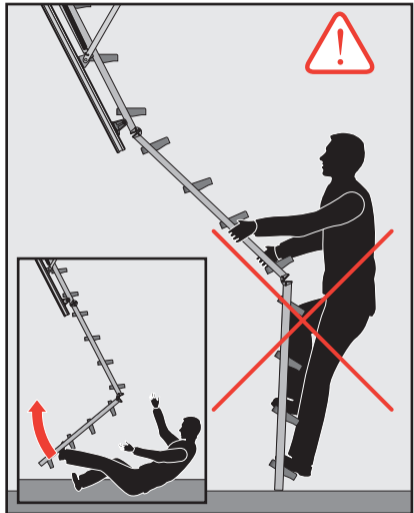

⚠ WARNING! - ACHTUNG! - UWAGA! - ATTENTION! - CUIDADO! - ВНИМАНИЕ!

NC 98P

200KG
300lbs
MAX

SAFETY! - SICHERHEIT! - BEZPIECZEŃSTWO!
SÉCURITÉ! - SEGURIDAD! - БЕЗОПАСНОСТЬ!

<http://www.fakro.com/download/safety-instructions/loft-ladders.php>