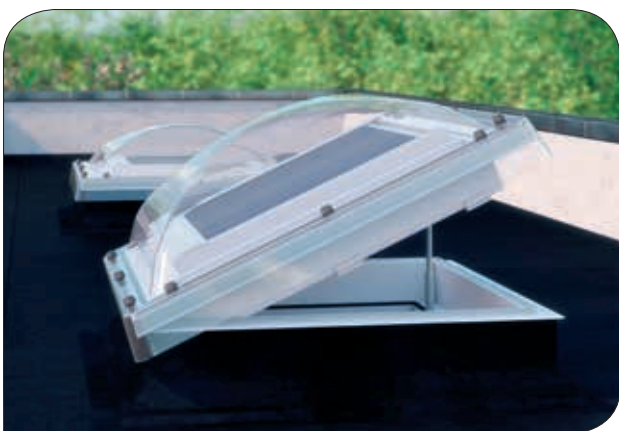

Flachdach-Fenster D_C