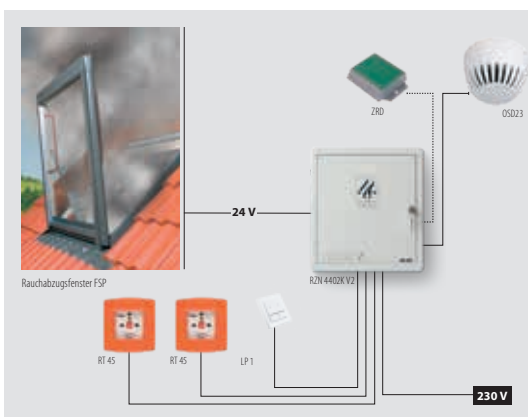

EINDECKKRAHMEN FÜR RAUCHABZUGSFENSTER E_S					
Größe [cm x cm]	78x140	94x140	114x118	114x140	134x98
Größenbezeichnung	07	09	10	11	12
ESS Für flache Eindeckmaterialien z.B. Dachpappe, Bitumenschindeln	Preis 94,00 Art.Nr. 881107 LZ in AT 20	Preis 94,00 Art.Nr. 881109 LZ in AT 20	Preis 99,00 Art.Nr. 881110 LZ in AT 20	Preis 105,00 Art.Nr. 881111 LZ in AT 20	Preis 94,00 Art.Nr. 881112 LZ in AT 20
EZS-A Eindeckrahmen für profilierte Eindeckmaterialien	Preis 110,00 Art.Nr. 881507 LZ in AT 20	Preis 127,00 Art.Nr. 881509 LZ in AT 20	Preis 121,00 Art.Nr. 881510 LZ in AT 20	Preis 127,00 Art.Nr. 881511 LZ in AT 20	Preis 127,00 Art.Nr. 881512 LZ in AT 20
EHS-A Eindeckrahmen für hochprofilierete Eindeckmaterialien	Preis 127,00 Art.Nr. 881607 LZ in AT 20	Preis 138,00 Art.Nr. 881609 LZ in AT 20	Preis 132,00 Art.Nr. 881610 LZ in AT 20	Preis 138,00 Art.Nr. 881611 LZ in AT 20	Preis 138,00 Art.Nr. 881612 LZ in AT 20
ELS Für flache Eindeckmaterialien bis 2 x 5mm Höhe, wie Bitumenschindeln oder Schiefer	Preis 105,00 Art.Nr. 89707 LZ in AT 20	Preis 110,00 Art.Nr. 89709 LZ in AT 20	Preis 110,00 Art.Nr. 89710 LZ in AT 20	Preis 116,00 Art.Nr. 89711 LZ in AT 20	Preis 110,00 Art.Nr. 89712 LZ in AT 20
EFS Flach-Dach-System	Preis 490,00 Art.Nr. 883707 LZ in AT 20	Preis 506,00 Art.Nr. 883709 LZ in AT 20	Preis 545,00 Art.Nr. 883710 LZ in AT 20	Preis 545,00 Art.Nr. 883711 LZ in AT 20	Preis 578,00 Art.Nr. 883712 LZ in AT 20

RAUCH- UND WÄRMEABZUGSANLAGE RWA4402-KA		
RAUCHABZUGSAUTOMATIK		
RZN 4404-K bedient 2 Fenster FSP Steuerzentrale mit Notstromversorgung (Akkus)	Preis 1070,00 ART.Nr. 850027 LZ in AT 20	
RZN 4408-K bedient 4 Fenster FSP Steuerzentrale mit Notstromversorgung (Akkus)	Preis 1499,00 ART.Nr. 850028 LZ in AT 20	
RT 45 Not-Rauchabzugstaster, orange*	Preis 154,00 ART.Nr. 55024 LZ in AT 20	
LP1 weiß oder schwarz Lüftungstaster	Preis 32,00 ART.Nr. 850070 LZ in AT 20	
OSD 23 Rauchmelder	Preis 95,00 ART.Nr. 55010 LZ in AT 20	
ZRD Regensensor	Preis 45,00 ART.Nr. 55035 LZ in AT 20	

* andere RAL-Farben auf Anfrage

Bitte beachten Sie, dass Rauchabzugsanlagen und -komponenten ausschließlich von geschultem und autorisiertem Personal geplant, eingebaut, in Betrieb genommen und gewartet werden dürfen