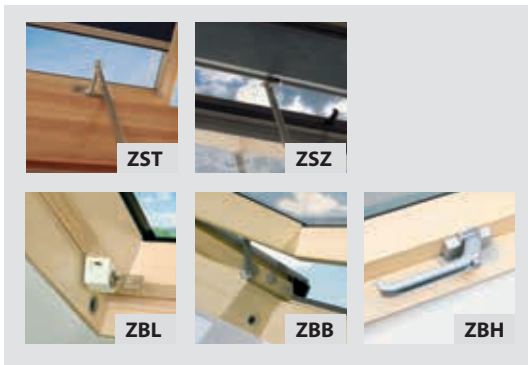

* benötigt Netzteil ZZ60/ZZ60h zum Betrieb

ZWZ230

ZWZ230ZRD

ZWZ230ZRD NR

MANUELLES BETRIEBENZUBEHÖR

** geeignet für alle öffnungsfähige Fenster aus Holz und Kunststoff (Ausnahme: FTT U6 und FTT U8 Thermo)

*** 80AZ05 - für vor 2006 hergestellte Fenster und Ausstiegsfenster FW_, 80AZ06 - für Fenster FTT U6, FTT U8 und FGH-V P2 Galeria