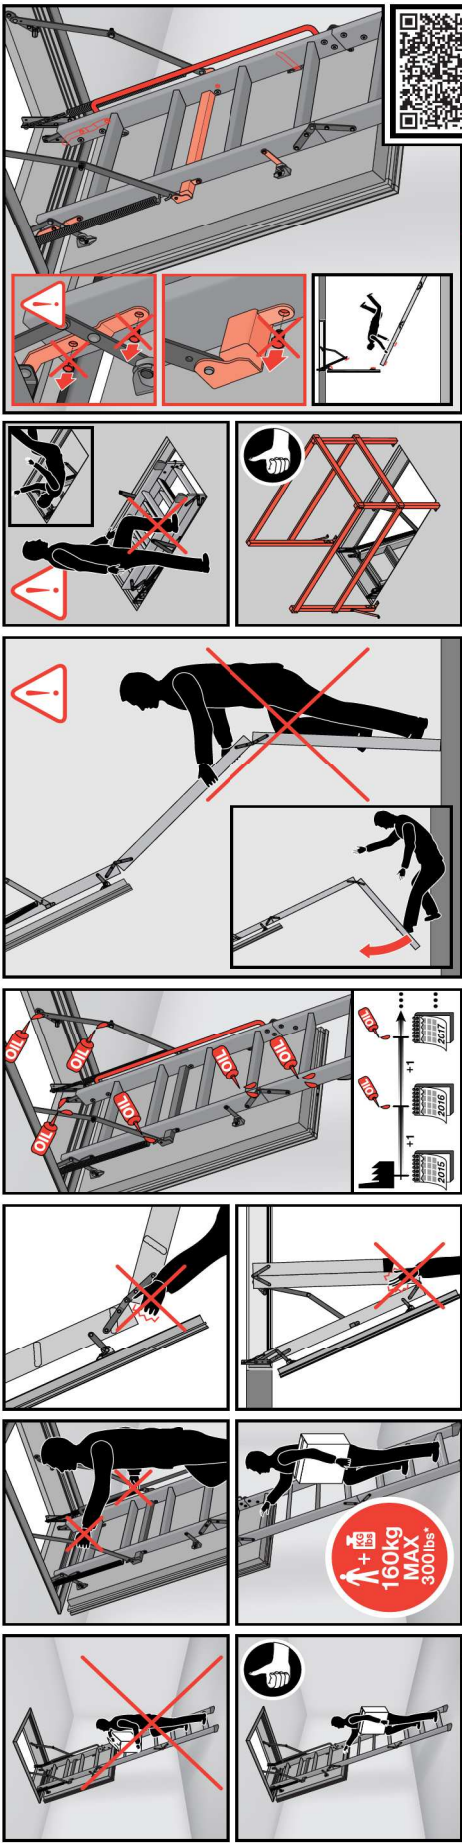

WARNING! - ACHTUNG! - UWAGA! - ATTENTION! - CUIDADO! - ВНИМАНИЕ!

SAFETY! - SICHERHEIT! - BEZPIECZENSTWO!
SÉCURITÉ! - SEGURIDAD! - БЕЗОПАСНОСТЬ!

<http://www.fakro.com/download/safety-instructions/loft-ladders.php>

EN 14975

*ANSI 14.9 - 2004

FAKRO®
www.fakro.com

160kg MAX
300lbs*