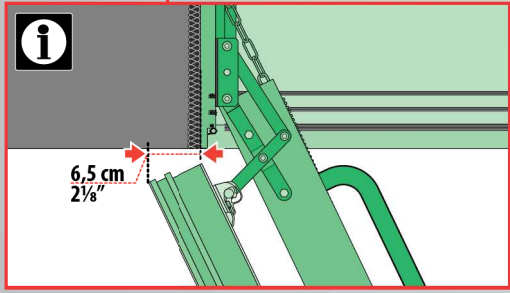

CZ	PŮDNÍ SCHODY	NL	ZOLDER/VLIERINGTRAP
DE	BODENTREPPE	PL	SCHODY STRYCHOWE
ES	ESCALERAS ESCAMOTEABLES	PT	ESCADA DE SOTAO-ENCAIXADA
FR	ESCALIER ESCAMOTABLE	RO	SCARĂ MODULARĂ
GB	LOFT LADDER	RU	ЧЕРДАЧНАЯ ЛЕСТНИЦА
HU	PADLÁSFELJÁRÓ LÉPCSŐ	SK	STROPNÉ SKLÁPACIE SCHODY
IT	LE SCALE PER LA SOFFITTA	US	ATTIC STAIRS

LWT

<http://www.fakro.com/download/film-installation-instructions/loft-ladders/>

NC 9AD IMU/LWT/29.09.2015/F

WARNING!
- ACHTUNG!
- UWAGA!
- ATTENTION!
- CUIDADO!
- ВНИМАНИЕ!

NC 9CE

2

3

4