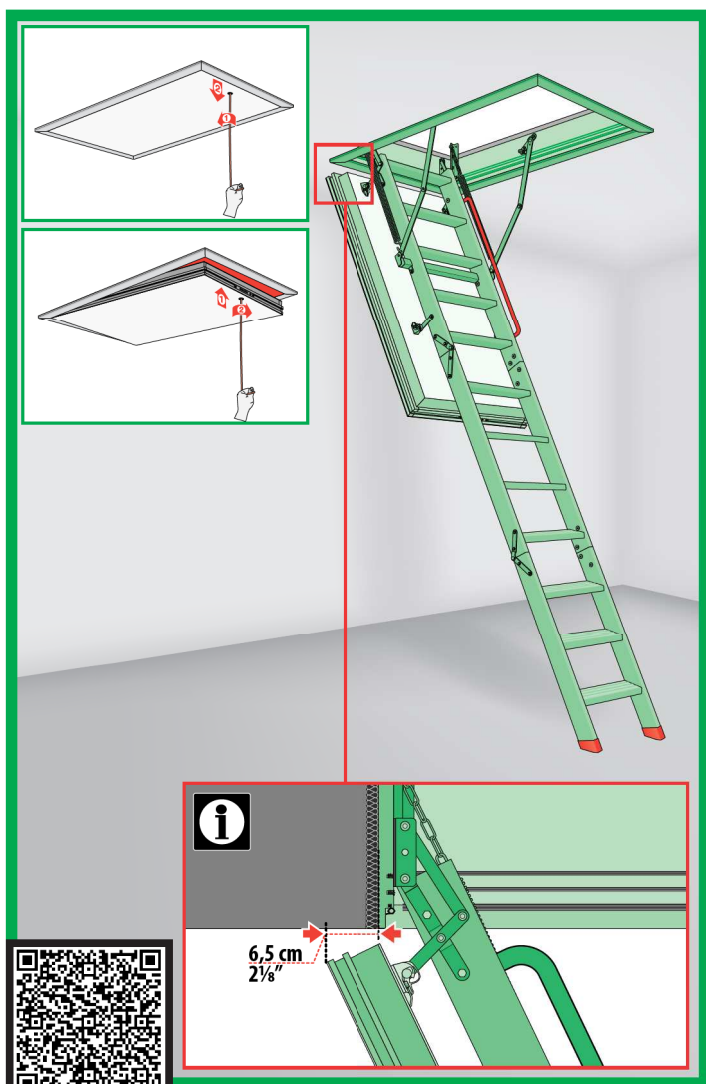

CZ	PŮDNÍ SCHODY	NL	ZOLDER/VLIERINGTRAP
DE	BODENTREPPE	PL	SCHODY STRYCHOWE
ES	ESCALERAS ESCAMOTEABLES	PT	ESCADA DE SOTAO-ENCAIXADA
FR	ESCALIER ESCAMOTABLE	RO	SCARĂ MODULARĂ
GB	LOFT LADDER	RU	ЧЕРДАЧНАЯ ЛЕСТНИЦА
HU	PADLÁSFELJÁRÓ LÉPCSŐ	SK	STROPNÉ SKLÁPACIE SCHODY
IT	LE SCALE PER LA SOFFITTA	US	ATTIC STAIRS

LWT

<http://www.fakro.com/download/film-installation-instructions/loft-ladders/>

NC 9AD IMU/LWT/29.09.2015/F

WARNING!
- ACHTUNG!
- UWAGA!
- ATTENTION!
- CUIDADO!
- ВНИМАНИЕ!

NC 9CE

2

3

4